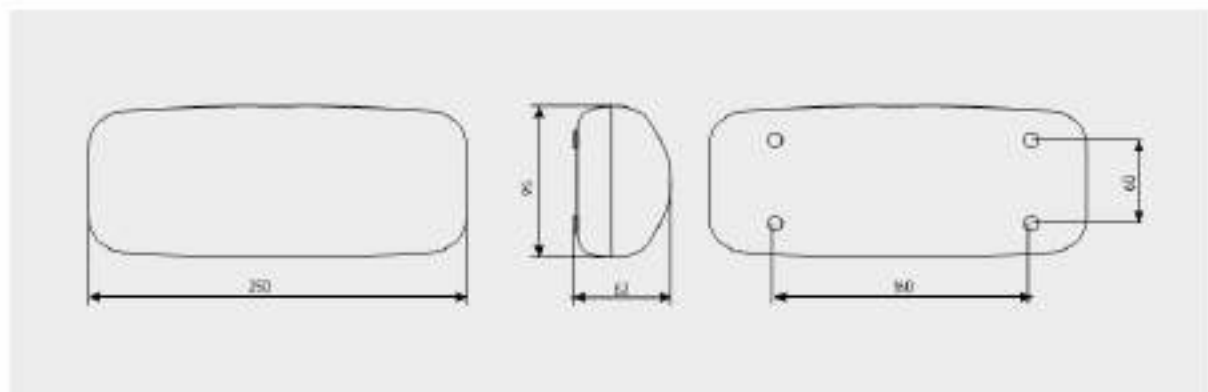

* Для данной модели – NiCd, Telecontrol, Test

Габаритные размеры

Знак безопасности: NPU-1510.ON

Для выбора артикула смотрите стр. 28-31

Знак безопасности NPU-1510.E22 «ВЫХОД» входит в комплект поставки световых указателей

Аксессуары не предусмотрены